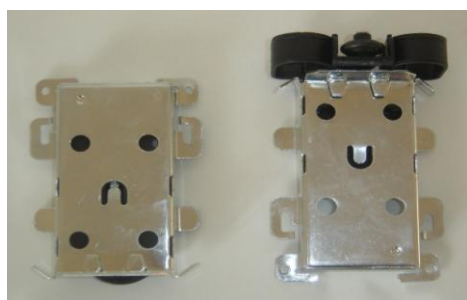

**Serie FE 40 úzky, FE 41 klasik**
**Svislý profil serie FE 40 úzky d. 2,75m**

<b>Barvy:</b>	bílá	stříbrná	šampaň						
<b>Dřevodekor</b>	javor	buk	dub	olše	višeň	jabloň	ořech	mahagon	wenge

**Svislý profil serie FE 41 klasik d. 2,75m**

<b>Barvy:</b>	bílá	stříbrná	šampaň						
<b>Dřevodekor</b>	javor	buk	dub	olše	višeň	jabloň	ořech	mahagon	wenge

**Vodorovný profil serie FE 40 úzký / FE 41 klasik d. 2,4m**

<b>Barvy:</b>	bílá	stříbrná	šampaň						
<b>Dřevodekor</b>	javor	buk	dub	olše	višeň	jabloň	ořech	mahagon	wenge

**Horní kolej / Dolní kolej serie FE 40,41 d. 5,2m**

<b>Barvy:</b>	bílá	stříbrná	šampaň						
<b>Dřevodekor</b>	javor	buk	dub	olše	višeň	jabloň	ořech	mahagon	wenge

Dolní kolejnice v dřevodekorech

**Komplet kolečka pro serie FE40,41**
**Pozicioner FE do horní koleje**

**Dělicí profil "H" 10mm/10mm - všechny barvy**